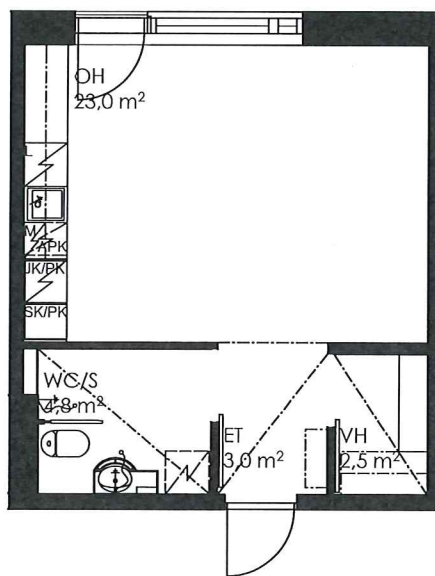

Asunto Oy Sipoon Killinki
1H+KT 34,5 m²

- A14 1. kerros
- A16 1. kerros
- A44 3. kerros
- A46 3. kerros
- A53 3. kerros

Mittakaava 1:100 5m